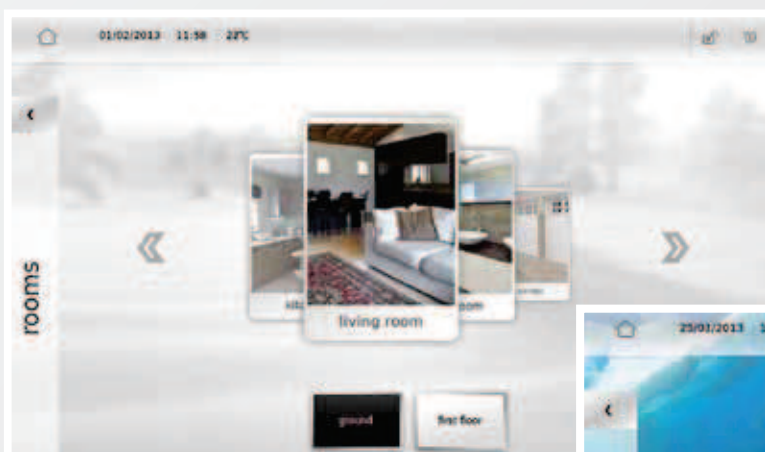

MyHOME_Screen10
THE HUMAN
TOUCH

**UNA GRAFICA CHE
CONQUISTA,**
facile e totalmente
personalizzabile in
autonomia.

Personalizza il tuo profilo
utente direttamente dal
display, naviga in modo
semplice tra le varie stanze,
gestisci e controlla la tua casa.

PROFILI PERSONALIZZABILI

Caratterizza il tuo profilo e le tue
azioni per controllare al meglio la
tua casa.

INTERAZIONE INTUITIVA

Grazie alla nuova interfaccia grafica
la gestione della tua casa sarà
semplice ed intuitiva.
Potrai navigare tra le stanze e
comandare i tuoi ambienti come
preferisci.

ESTETICA INTEGRABILE OVUNQUE

Un design che si adatta ai tuoi gusti e al tuo stile e una nuova ergonomia declinata in due colorazioni, bianco e nero. Tutto per offrirti un'esperienza unica anche grazie alla facilità di installazione a parete.

SEMPRE CONNESSI

Una finestra sul mondo per essere sempre aggiornati. Grazie alla connessione Internet è possibile navigare sul web.

MULTIMEDIALITÀ

Un solo schermo per rendere la tua casa ancora più tua! Ascolta la musica preferita e guarda le tue fotografie. Grazie alla Porta USB e SD card puoi gestire i tuoi contenuti multimediali.