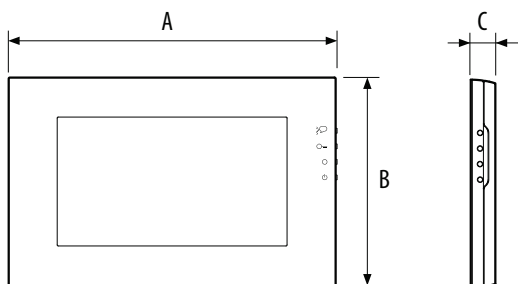

MH4893

MH4892

Articolo

MyHOME Screen10

- MH4893
- MH4892

MyHOME Screen10 con schermo LCD 16:9 da 10" e nuova Interfaccia Grafica:

- gestione funzioni MyHOME e Videocitofonia
- navigazione per Stanze
- gestione contenuti multimediali via USB, SD, Card, rete LAN o su IP
- gestione di profili personalizzati
- possibilità di personalizzazione immagini di sfondo

Installazione a parete con scatola da incasso 506E.

Versione Bianca e versione Nera.

Non necessita di cornice aggiuntiva

: dispositivi con protocollo di comunicazione Open Web Net per sviluppo applicazioni di integrazione

Dati dimensionali

A	B	C
315 mm	200 mm	24 mm

BTicino SpA
Via Messina, 38
20154 Milano - Italia
www.bticino.it

Per documentazione tecnica, informazioni di carattere commerciale e sulla rete di assistenza tecnica