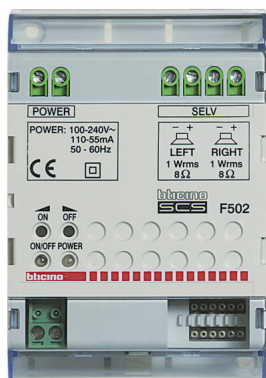

BTICINO > Sistemi per edifici residenziali > My Home > Diffusione sonora due fili

F502

Amplificatore stereo - morsetto per collegamento impianto BUS SCS e casse stereo alimentazione 100-240 Va.c. - 4 moduli DIN.

Caratteristiche tecniche

Moduli	4
Potenza (W)	2W
Serie	MyHome
Tensione	110-230Vac
Colore	grigio
Corrente In	0,005A

Certificazioni

Documentazione

[Scheda Tecnica](#)

[Catalogo generale](#)

[Guida Tecnica](#)