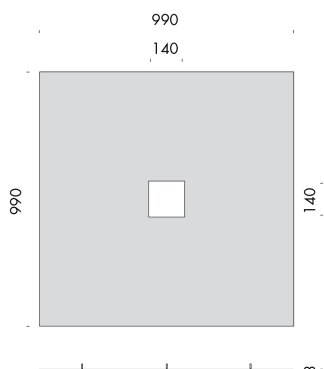

## m7 sospensione

UpO 2000

corpo illuminante sospeso per interni IP20 composto da un box verniciato nero e una piastra verniciata bianca, nera, in alluminio lucido o in cartongesso (990x990mm). all'interno del box sono contenuti i cablaggi, disponibili in tre versioni: ioduri metallici RX7s 2x70W, lampade alogene lineari R7s-114 2x300W e lampade fluo 2G11 4x55W. è completo di cavo di alimentazione, lunghezza 3000mm, ricoperto in tessuto rosso. m7 sospensione contiene inoltre due binari 12V che permettono l'installazione di max 3 kit dicroici orientabili GU5,3 da 50W o led GU5,3. su richiesta è disponibile il rosone.

suspended lighting fixture for interior use IP20 consisting of a black painted box and a white or black painted, polished aluminium or plasterboard plate(990x990mm). the wiring contained in the box is available in three different versions: for Rx7s 2x70W metal halide lamps, or R7s-114 2x300W linear halogen lamps, or 2G11 4x55W fluo lamps. complete with power cable in red fabric (l. 3000mm). m7 sospensione also contains two 12V tracks which allow the installation of max 3 GU5,3 50W adjustable dichroic kits or GU5,3 led kits. on request a canopy is available.

### caratteristiche / specifications

|  |                        |
|--|------------------------|
| peso<br>weight (Kg)                              | 12.6                   |
| materiale<br>material                            | alluminio<br>aluminium |
| trattamento/colore<br>treatment / colour         | lucidato<br>polished   |
| marcature<br>labelling                           | CE                     |
| dimensioni d'ingombro<br>overall dimensions (mm) | 990x990x3              |