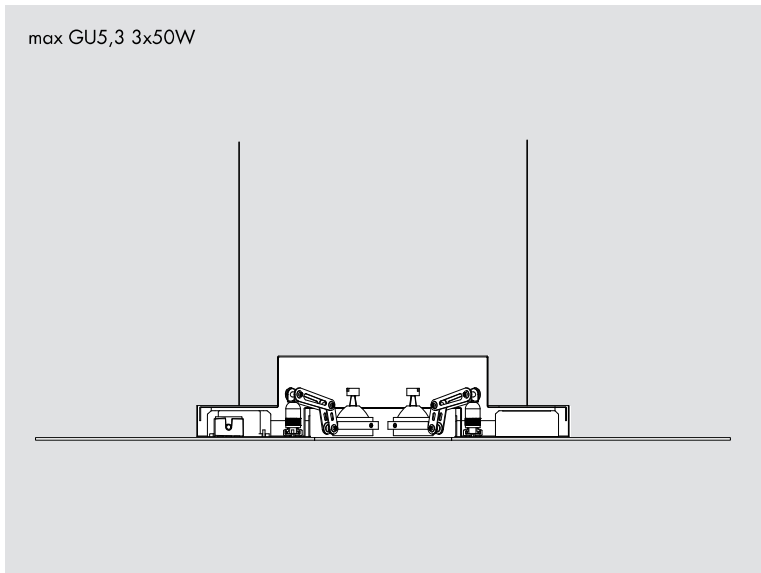

m7 sospensione 240V 50-60Hz IP20

F8.007.01 nero black RX7s 2x70W ECG 9,4

F8.007.03 nero black R7s-114 2x300W 9,0

*F8.007.04 nero black 2G11+ GU5,3 4x55W dimm. dali ECG 9,4
+ 2x50W

*n. 2 faretto inclusi
2 no. spotlights included

kit 12V

F6.007.03 kit dicro nero GU5,3 50W 0,4
kit dicro black

non utilizzabile con F8.007.04
not to be used with F8.007.04

h	d1	d2	Em	Emax
1m	0,2	0,2	9901	14001
2m	0,4	0,4	2477	3500
3m	0,5	0,5	1101	1556
4m	0,8	0,8	619	875

h	d1	d2	Em	Emax
1m	0,4	0,4	2975	4400
2m	0,6	0,6	744	1100
3m	1	1	331	489
4m	1,2	1,2	186	275

h	d1	d2	Em	Emax
1m	0,7	0,7	950	2135
2m	1,3	1,3	237	534
3m	2	2	106	237
4m	2,7	2,7	59	133

h	d1	d2	Em	Emax
1m	1,2	1,2	713	1100
2m	2,4	2,4	178	275
3m	3,4	3,4	79	122
4m	4,6	4,6	45	69