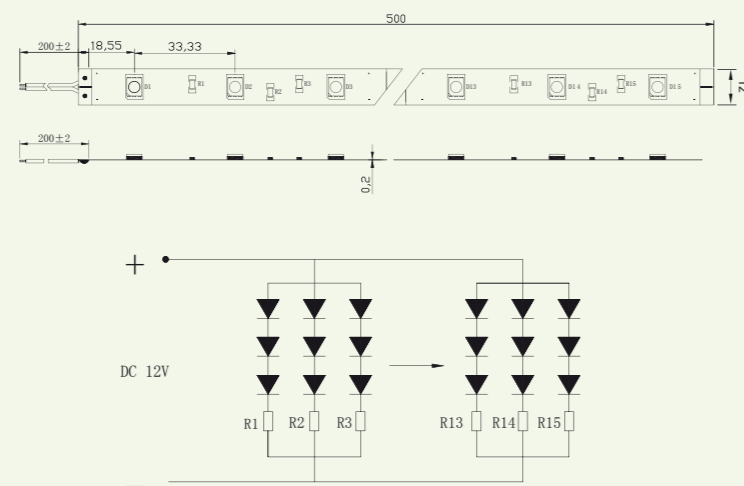

STRISCE LED 7,2 W/METRO

Striscia LED 5050 flessibile 7,2W/mt 12V BIANCO CALDO 2800-3200° K . 5mt a bobina (36W/5mt). Con adesivo 3M	7000025000
Striscia LED 5050 flessibile 7,2W/mt 12V BIANCO NATURALE 4000-4500°K . 5mt a bobina (36W/5mt). Con adesivo 3M	7000026000*
Striscia LED 5050 flessibile 7,2W/mt 12V BIANCO FREDDO 6000-6500°K . 5mt a bobina (36W/5mt). Con adesivo 3M	7000027000
Striscia LED 5050 flessibile 7,2W/mt 12V RGB 5mt a bobina (36W/5mt). Con adesivo 3M	7000028000
Striscia LED 5050 flessibile 7,2W/mt 12V ROSSA 5mt a bobina (36W/5mt). Con adesivo 3M	7000029000
Striscia LED 5050 flessibile 7,2W/mt 12V BLU 5mt a bobina (36W/5mt). Con adesivo 3M	7000030000
Striscia LED 5050 flessibile 7,2W/mt 12V VERDE 5mt a bobina (36W/5mt). Con adesivo 3M	7000031000
Striscia LED 5050 flessibile 7,2W/mt 12V GIALLA 5mt a bobina (36W/5mt). Con adesivo 3M	7000032000
Striscia LED 5050 flessibile PROTETTA 7,2W/mt 12V BIANCO CALDO 3000-3500°K . 5mt a bobina (36W/5mt) IP67	7000033000
Striscia LED 5050 flessibile PROTETTA 7,2W/mt 12V BIANCO NATURALE 4000-4500°K . 5mt a bobina (36W/5mt) IP67	7000034000*
Striscia LED 5050 flessibile PROTETTA 7,2W/mt 12V BIANCO FREDDO 6000-6500°K . 5mt a bobina (36W/5mt) IP67	7000035000
Striscia LED 5050 flessibile PROTETTA 7,2W/mt 12V RGB 5mt a bobina (36W/5mt) IP67	7000036000
Striscia LED 5050 flessibile PROTETTA 7,2W/mt 12V ROSSA 5mt a bobina (36W/5mt) IP67	7000037000
Striscia LED 5050 flessibile PROTETTA 7,2W/mt 12V BLU 5mt a bobina (36W/5mt) IP67	7000038000
Striscia LED 5050 flessibile PROTETTA 7,2W/mt 12V VERDE 5mt a bobina (36W/5mt) IP67	7000039000
Striscia LED 5050 flessibile PROTETTA 7,2W/mt 12V GIALLA 5mt a bobina (36W/5mt) IP67	7000040000
Striscia LED 5050 flessibile 7,2W/mt 12V BIANCO CALDO 3000-3500°K . 5mt a bobina (36W/5mt) IP67 CALPESTABILE	7000041000
Striscia LED 5050 flessibile 7,2W/mt 12V BIANCO NATURALE 4000-4500°K . 5mt a bobina (36W/5mt) IP67 CALPESTABILE	7000042000*
Striscia LED 5050 flessibile 7,2W/mt 12V BIANCO FREDDO 6000-6500°K . 5mt a bobina (36W/5mt) IP67 CALPESTABILE	7000043000