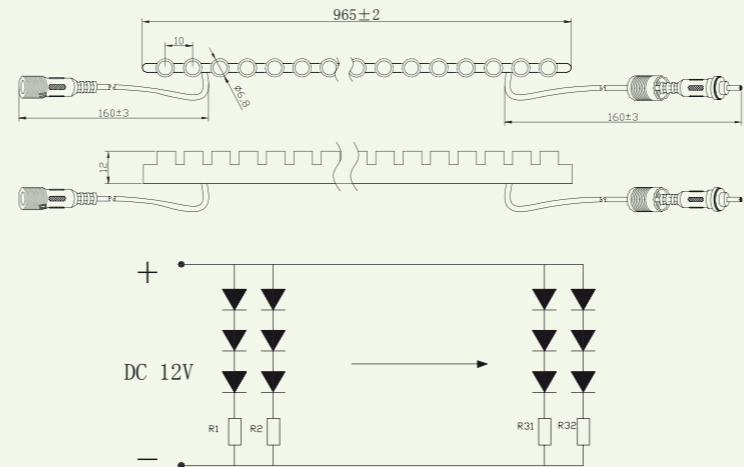

STRISCE LED 7,7 W/METRO

Striscia LED flessibile 96 Led/mt 7,7W/mt 12V BIANCO CALDO 3000-3500°K. 2mt a bobina separati (36W/2mt) IP67	7000073000
Striscia LED flessibile 96 Led/mt 7,7W/mt 12V BIANCO FREDDO 6000-6500°K. 2mt a bobina separati (36W/2mt) IP67	7000075000
Striscia LED flessibile 96 Led/mt 7,7W/mt 12V ROSSA 2mt a bobina separati (36W/2mt) IP67	7000076000
Striscia LED flessibile 96 Led/mt 7,7W/mt 12V BLU 2mt a bobina separati (36W/2mt) IP67	7000077000
Striscia LED flessibile 96 Led/mt 7,7W/mt 12V VERDE 2mt a bobina separati (36W/2mt) IP67	7000078000
Striscia LED flessibile 96 Led/mt 7,7W/mt 12V GIALLA 2mt a bobina separati (36W/2mt) IP67	7000079000

ALIMENTATORI

EA 1030 Alimentatore Switching 30W 12V con cavo di alimentazione	5000012000
EA 1050 Alimentatore Switching 60W 12V con cavo di alimentazione	5000013000
RS-75-12 Alimentatore Switching con morsetteria 75W 12V	5000014000
RS-100-12 Alimentatore Switching con morsetteria 100W 12V	5000015000
RS-150-12 Alimentatore Switching con morsetteria 150W 12V	5000016000
RS-500-12 Alimentatore Switching con morsetteria 500W 12V	5000017000
SP-320-12 Alimentatore Switching con morsetteria 320W 12V	5000046000

SISTEMI DI CONTROLLO RGB

HL-U12/24-15ARF16B Controller RGB 120W 12V c/telecomando	5000028000
HL-AH3H10 Amplificatore RGB 120W 12V	5000029000
CT305R Controller RGB c/telecomando max 200W 12/24V (compatibile con sistema DMX512/1990)	5000030000
DMX300 Sistema di controllo Led RGB multicolore (16 modalità)	5000031000
DMX100 Sistema di controllo Led RGB multicolore (30 modalità)	5000032000
KZ-CT308RF Controller Multifunzione per Led c/telecomando 180/380W 12/24V	5000057000