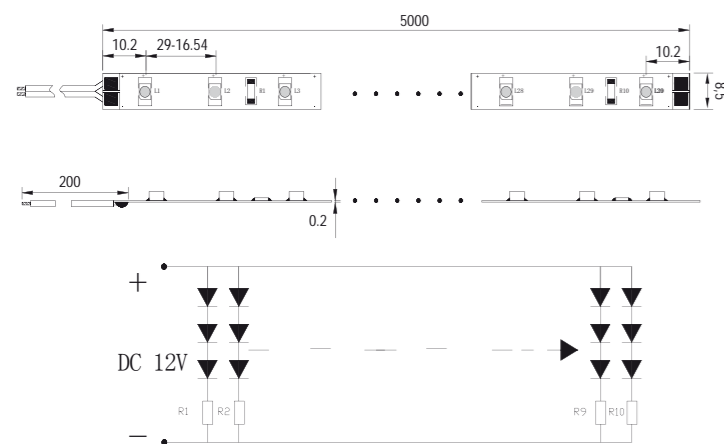

STRISCE LED 4,8W/METRO

Striscia LED 3528 flessibile 4,8W/mt 12V BIANCO CALDO 2800-3200° K . 5mt a bobina (24W/5mt). Con adesivo 3M	7000001000
Striscia LED 3528 flessibile 4,8W/mt 12V BIANCO NATURALE 4000-4500°K . 5mt a bobina (24W/5mt). Con adesivo 3M	7000002000*
Striscia LED 3528 flessibile 4,8W/mt 12V BIANCO FREDDO 6000-6500°K . 5mt a bobina (24W/5mt). Con adesivo 3M	7000003000
Striscia LED 3528 flessibile 4,8W/mt 12V ROSSA 5mt a bobina (24W/5mt). Con adesivo 3M	7000005000
Striscia LED 3528 flessibile 4,8W/mt 12V BLU 5mt a bobina (24W/5mt). Con adesivo 3M	7000006000
Striscia LED 3528 flessibile 4,8W/mt 12V VERDE 5mt a bobina (24W/5mt). Con adesivo 3M	7000007000
Striscia LED 3528 flessibile 4,8W/mt 12V GIALLA 5mt a bobina (24W/5mt). Con adesivo 3M	7000008000
Striscia LED 3528 flessibile PROTETTA 4,8W/mt 12V BIANCO CALDO 3000-3500°K . 5mt a bobina (24W/5mt) IP67	7000009000
Striscia LED 3528 flessibile PROTETTA 4,8W/mt 12V BIANCO NATURALE 4000-4500°K . 5mt a bobina (24W/5mt) IP67	7000010000*
Striscia LED 3528 flessibile PROTETTA 4,8W/mt 12V BIANCO FREDDO 6000-6500°K . 5mt a bobina (24W/5mt) IP67	7000011000
Striscia LED 3528 flessibile PROTETTA 4,8W/mt 12V ROSSA 5mt a bobina (24W/5mt) IP67	7000013000
Striscia LED 3528 flessibile PROTETTA 4,8W/mt 12V BLU 5mt a bobina (24W/5mt) IP67	7000014000
Striscia LED 3528 flessibile PROTETTA 4,8W/mt 12V VERDE 5mt a bobina (24W/5mt) IP67	7000015000
Striscia LED 3528 flessibile PROTETTA 4,8W/mt 12V GIALLA 5mt a bobina (24W/5mt) IP67	7000016000
Striscia LED 3528 flessibile 4,8W/mt 12V BIANCO CALDO 3000-3500°K 5mt a bobina (24W/5mt) IP67 CALPESTABILE	7000017000*
Striscia LED 3528 flessibile 4,8W/mt 12V BIANCO NATURALE 4000-4500°K . 5mt a bobina (24W/5mt) IP67 CALPESTABILE	7000018000
Striscia LED 3528 flessibile 4,8W/mt 12V BIANCO FREDDO 6000-6500°K . 5mt a bobina (24W/5mt) IP67 CALPESTABILE	7000019000