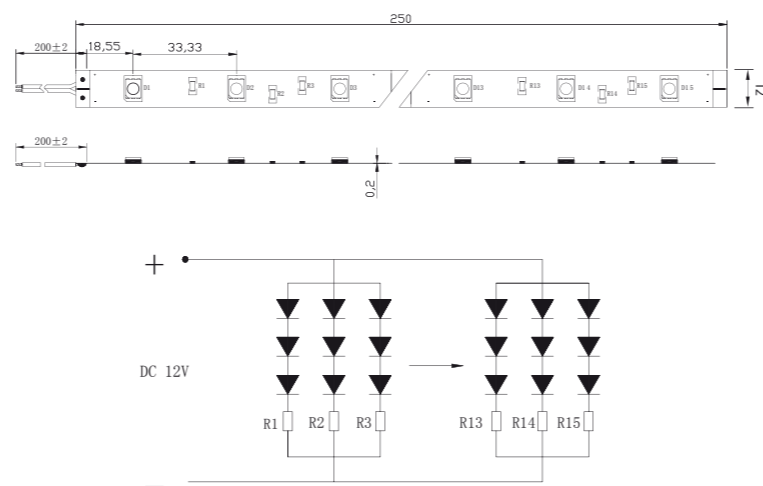

STRISCE LED 14,4 W/METRO

Striscia LED 5050 flessibile 14,4W/mt 12V BIANCO CALDO 2800-3200° K . 2,5mt a bobina (36W/2,5mt). Con adesivo 3M	7000049000
Striscia LED 5050 flessibile 14,4W/mt 12V BIANCO CALDO 2400-2600°K . 2,5mt a bobina (36W/2,5mt). Con adesivo 3M	7000080000
Striscia LED 5050 flessibile 14,4W/mt 12V BIANCO CALDO 3300-3700°K . 2,5mt a bobina (36W/2,5mt). Con adesivo 3M	7000083000
Striscia LED 5050 flessibile 14,4W/mt 12V BIANCO 3700-4200°K . 2,5mt a bobina (36W/2,5mt). Con adesivo 3M	7000084000
Striscia LED 5050 flessibile 14,4W/mt 12V BIANCO NATURALE 4000-4500°K . 2,5mt a bobina (36W/2,5mt). Con adesivo 3M	7000050000
Striscia LED 5050 flessibile 14,4W/mt 12V BIANCO FREDDO 6000-6500°K . 2,5mt a bobina (36W/2,5mt). Con adesivo 3M	7000051000
Striscia LED 5050 flessibile 14,4W/mt 12V RGB 2,5mt a bobina (36W/2,5mt). Con adesivo 3M	7000052000
Striscia LED 5050 flessibile 14,4W/mt 12V ROSSA 2,5mt a bobina (36W/2,5mt). Con adesivo 3M	7000053000
Striscia LED 5050 flessibile 14,4W/mt 12V BLU 2,5mt a bobina (36W/2,5mt). Con adesivo 3M	7000054000
Striscia LED 5050 flessibile 14,4W/mt 12V VERDE 2,5mt a bobina (36W/2,5mt). Con adesivo 3M	7000055000
Striscia LED 5050 flessibile 14,4W/mt 12V GIALLA 2,5mt a bobina (36W/2,5mt). Con adesivo 3M	7000056000
Striscia LED 5050 flessibile PROTETTA 14,4W/mt 12V BIANCO CALDO 3000-3500°K . 2,5mt a bobina (36W/2,5mt) IP67	7000057000
Striscia LED 5050 flessibile PROTETTA 14,4W/mt 12V BIANCO NATURALE 4000-4500°K . 2,5mt a bobina (36W/2,5mt) IP67	7000058000
Striscia LED 5050 flessibile PROTETTA 14,4W/mt 12V BIANCO FREDDO 6000-6500°K . 2,5mt a bobina (36W/2,5mt) IP67	7000059000
Striscia LED 5050 flessibile PROTETTA 14,4W/mt 12V RGB 2,5mt a bobina (36W/2,5mt) IP67	7000060000
Striscia LED 5050 flessibile PROTETTA 14,4W/mt 12V ROSSA 2,5mt a bobina (36W/2,5mt) IP67	7000061000
Striscia LED 5050 flessibile PROTETTA 14,4W/mt 12V BLU 2,5mt a bobina (36W/2,5mt) IP67	7000062000
Striscia LED 5050 flessibile PROTETTA 14,4W/mt 12V VERDE 2, 5mt a bobina (36W/2,5mt) IP67	7000063000
Striscia LED 5050 flessibile PROTETTA 14,4W/mt 12V GIALLA 2,5mt a bobina (36W/2,5mt) IP67	7000064000
Striscia LED 5050 flessibile 14,4W/mt 12V RGB 2,5mt a bobina (36W/2,5mt) IP67 CALPESTABILE	7000068000