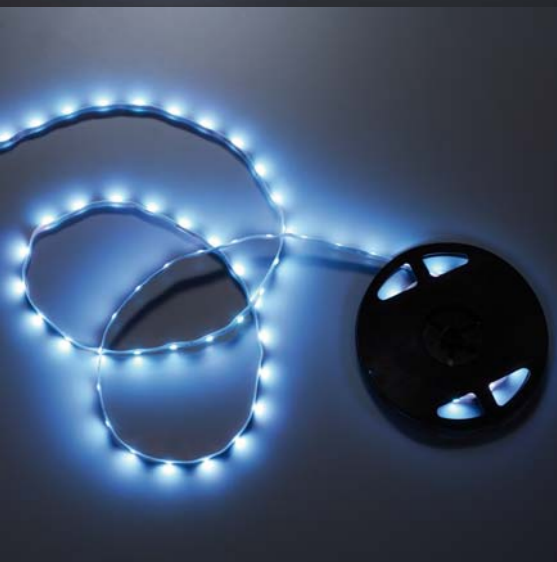

STRISCE LED

Fotonica propone una vasta gamma di strisce led nelle tipologie adesive, protette IP67 e calpestabili.

Le colorazioni bianche, colorate e RGB permettono le applicazioni più varie, con la particolarità di temperature colore che soddisfano l'esigenza di una luce dal bianco freddo al bianco naturale al bianco caldo. Non solo la scelta del range temperatura colore caratterizza le nostre strisce ma anche la garanzia nelle forniture della selezione del bin led. Omogeneità di colore e qualità, importanti caratteristiche dei nostri prodotti.

I nostri nuovi profili di alluminio con all'interno le strisce led sono la soluzione ottimale, con ampia possibilità di scelta: da incasso, a plafone, angolari, a sospensione. La luce diventa parte del complemento d'arredo.